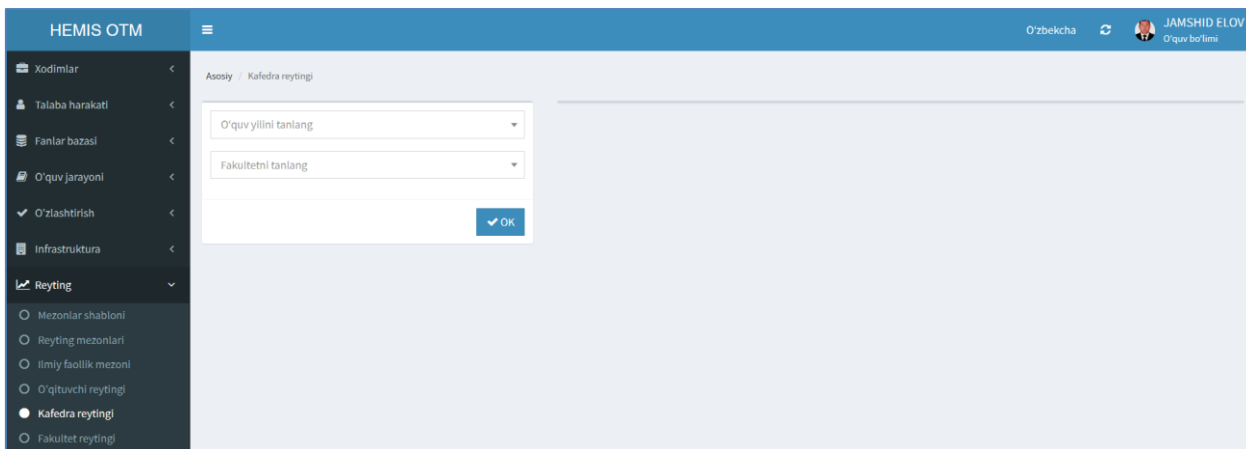

Кафедра рейтингини кўриш

Кафедра рейтингини кўриш учун тизимнинг **Reyting / Kafedra reytingi** менюсини танланг (1-расм).

1-расм. Кафедра рейтингини

Рейтингини кўриш учун ўқув йили ва факультетни танланг, сўнгра **Оқ** тугмасини танланг. Натижада кафедралар рейтингини шаклланади (2-расм).