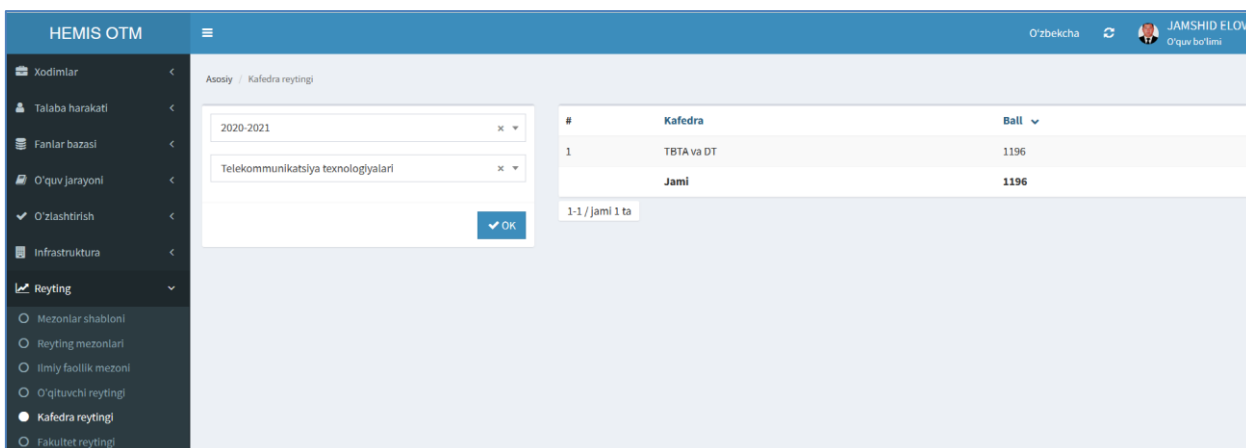

Кафедра рейтингини кўриш

Кафедра рейтингини кўриш учун тизимнинг **Reyting / Kafedra reytingi** менюсини танланг (1-расм).

1-расм. Кафедра рейтингини

Рейтингини кўриш учун ўқув йили ва факультетни танланг, сўнгра **Оқ** тугмасини танланг. Натижада кафедралар рейтингини шаклланади (2-расм).